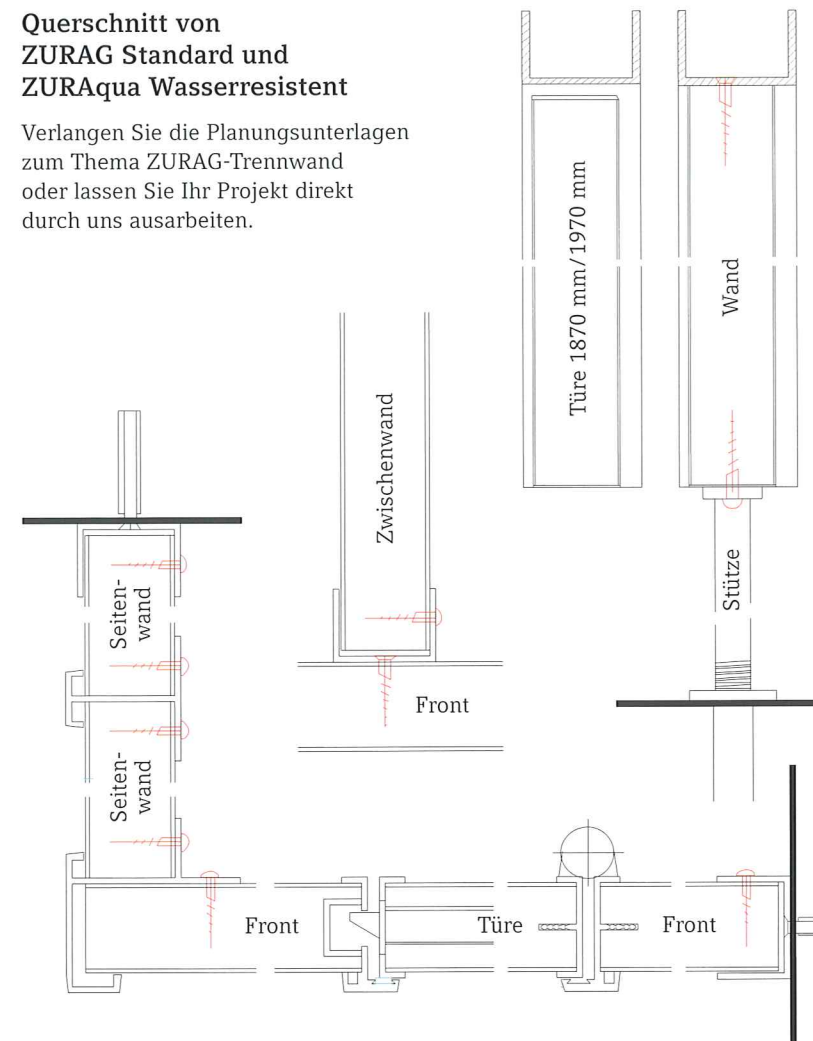

Querschnitt von ZURAG Standard und ZURAG Aqua Wasserresistent

Verlangen Sie die Planungsunterlagen zum Thema ZURAG-Trennwand oder lassen Sie Ihr Projekt direkt durch uns ausarbeiten.