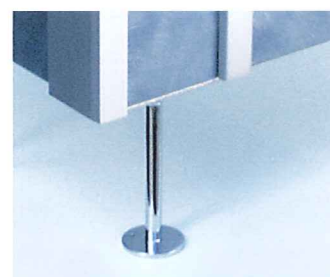

Standfest

Höhenverstellbare Stützen, matt verchromt mit Einbohrdübel und Bodenrosette.